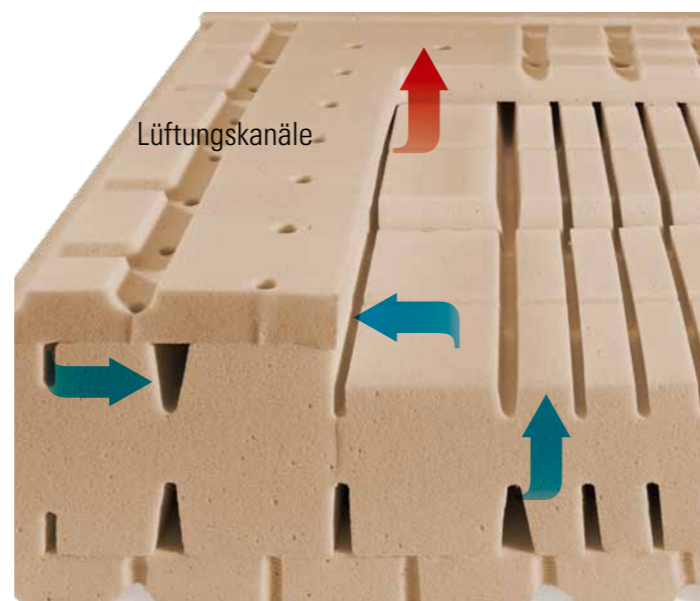

# DIE DORMABELL INNOVA MATRATZEN – ERGONO MIE MIT HÖCHSTEM SCHLAFKOMFORT

Zwei unterschiedliche Komfort-Ansprüche vereint in einem Bett...  
Sie liebt es weich und kuschelig,  
er eher kompakt und fester,  
bei gleicher Matratzenhöhe.

## dormabell Innova Air S 20

Schlafkomfort der Extraklasse

Im Vergleich zu anderen Schaum-Matratzen bietet die dormabell Innova Air S 20 noch mehr Komfort. Dank MTS biosyn®, einer völlig neuen Schaum-Qualität auf natürlicher Basis, wird eine hohe Oberflächen-Elastizität und Druckentlastung bei gleichzeitiger ergonomisch optimaler Stützkraft erreicht.

## dormabell Innova Air T 20

Schlafkomfort der Extraklasse

In Optik, Höhe und Funktion identisch mit der dormabell Innova Air S 20, ist der Unterschied in den inneren Werten zu finden. Ein sehr punktelastischer, anschmiegsamer Tonnen-Taschenfederkern sorgt für die perfekte Körperanpassung, gibt sanft nach oder stützt dynamisch ab - je nach Körperzone und Schlaflage. Die erstklassige Polsterung mit dem Schaum MTS biosyn® erhöht den faszinierenden Komfort.