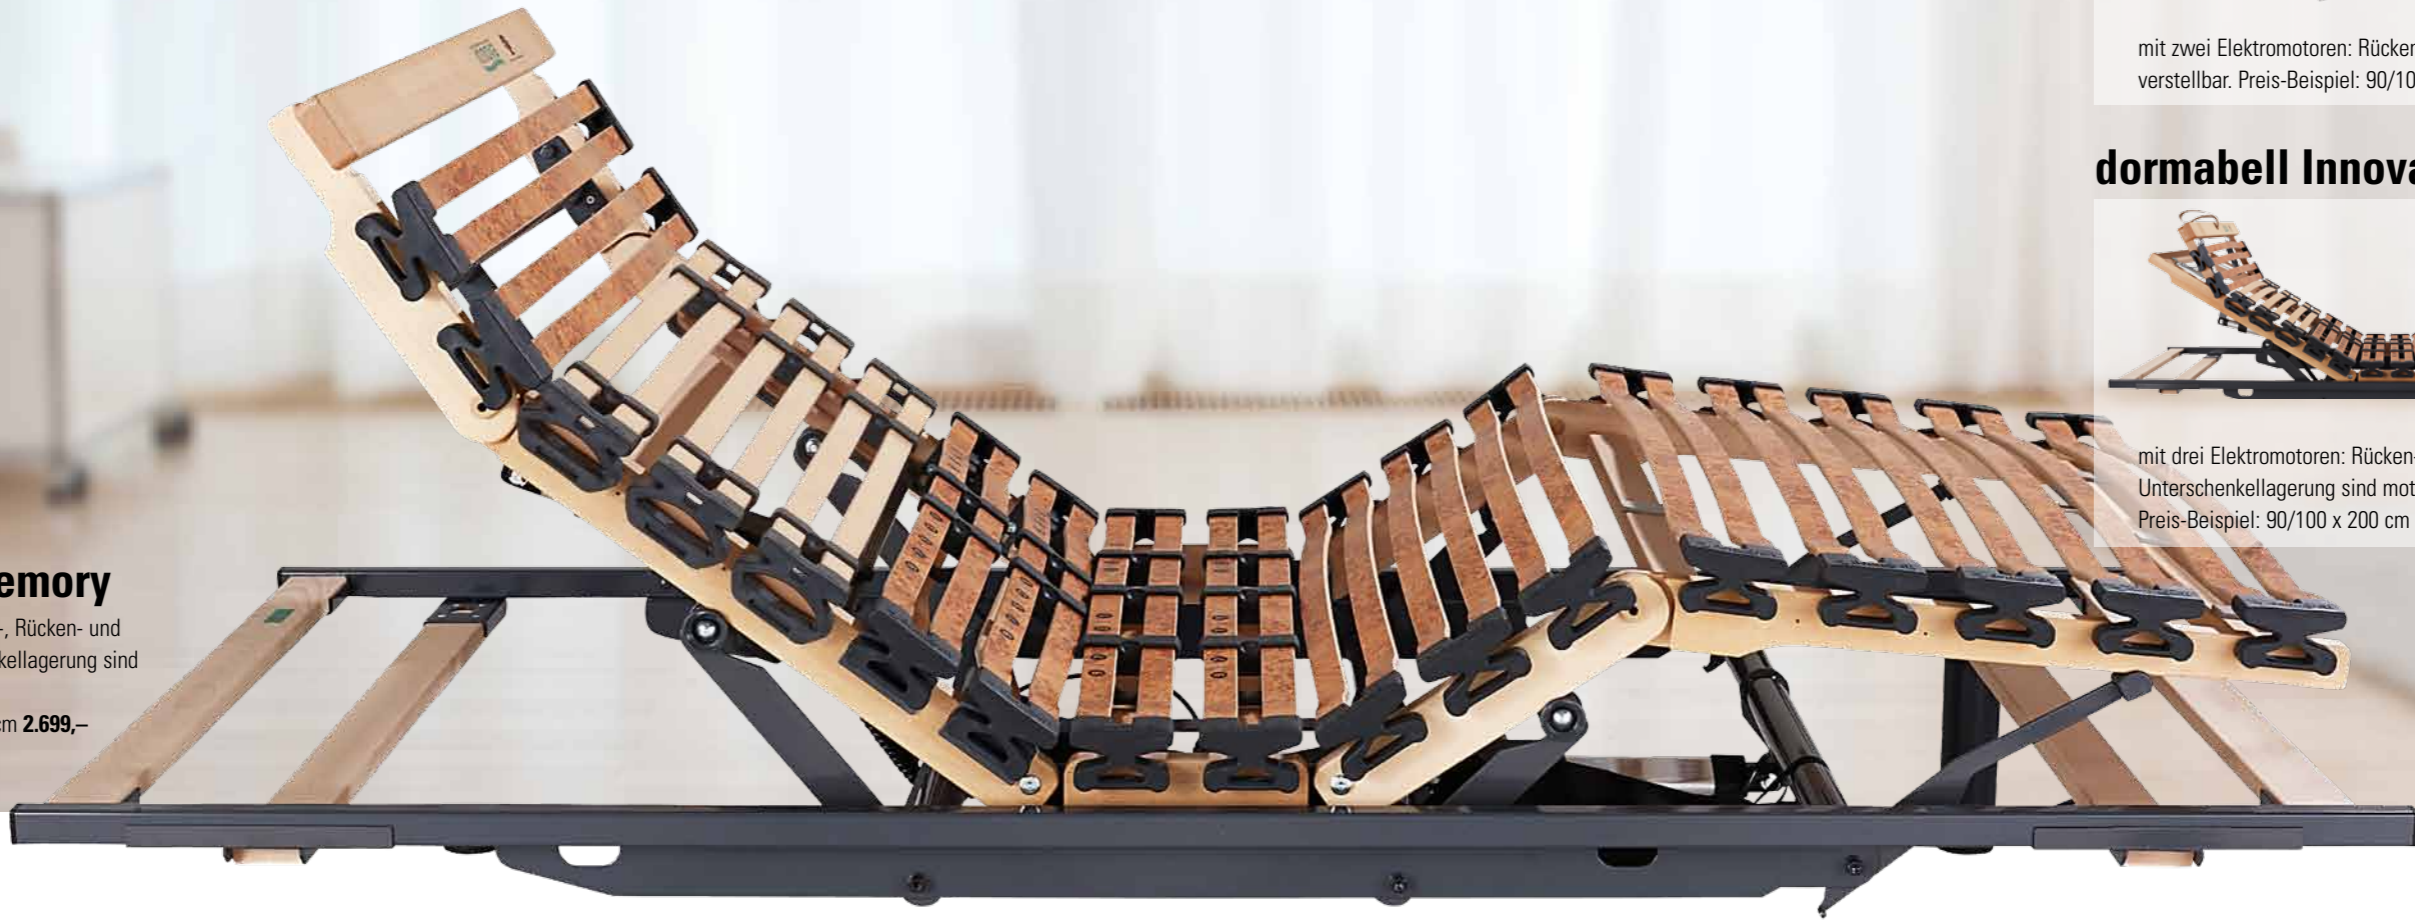

Machen Sie Ihr Schlafzimmer zu einem Ort der Erholung. Gönnen Sie sich so viel Entspannung, wie Sie brauchen. Mit höchstem Komfort und neuester Technik. Relaxen Sie automatisch auf Knopfdruck, in jeder gewünschten Position. Zur Linderung körperlicher Beschwerden oder einfach nur, um die Seele baumeln zu lassen.

dormabell Innova M4 memory

mit vier Elektromotoren: Kopf-, Rücken- und Fußteil sowie die Unterschenkellagerung sind motorisch verstellbar. Preis-Beispiel: 90/100 x 200 cm **2.699,-**