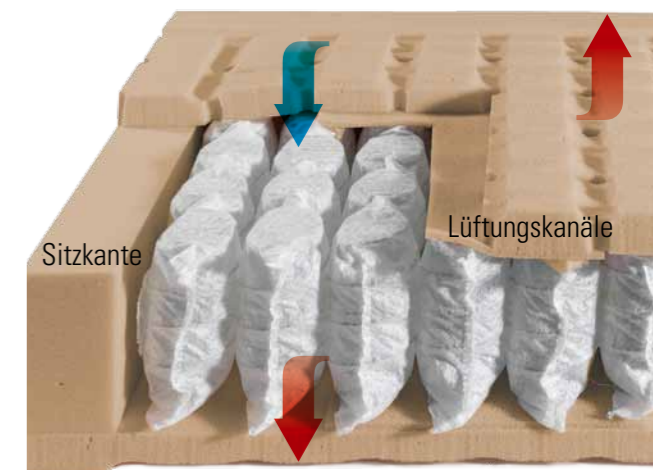

DIE DORMABELL INNOVA MATRATZEN – BEQUEM UND ERGONOMISCH RICHTIG

Taschenfederkern-Matratzen passen sich dem Körper optimal an, geben sanft nach oder stützen dynamisch ab – je nach Körperzone oder Schlaflage. Unterschiedlich feste Federn sorgen dabei für fließende Übergänge zwischen den Zonen. Das Verhältnis von Taschenfederkern und Ummantelung

ist sehr gut abgestimmt und so gewählt, dass das federnde Liege-Gefühl angenehm spürbar wird. Für alle, die das Taschenfederkern-Feeling genießen wollen. Für die, die es metallfrei lieben mit Hightech-Fiberglasfedern.

dormabell Innova T

Anatomisch richtig unterstützt

Der innovative Tonnen-Taschenfederkern mit seinen unterschiedlichen Stütz- und Komfortzonen gewährleistet eine punktelastische Körperanpassung. Die beidseitige Polsterung aus langlebigem und dauerelastischem HR-Schaum unterstützt die gute Körperanpassung optimal.

Preisbeispiel

dormabell Innova T - Bezug Clean
90/100 x 200 cm, medium

649,-

dormabell Innova Air F 16

Druckentlastendes Liegegefühl mit Klimaregulierung

Innovative, metallfreie Matratze mit Hightech-Fiberglasfedern, eingebettet in einen Foamspring-Schaumkern. Mit hoher Stützwirkung, dabei außergewöhnlich leicht, besonders gut belüftet durch die Air-Ausführung mit seitlichem Klimaband.

Preisbeispiel

dormabell Innova Air F 16 - Bezug Clean
90/100 x 200 cm, medium

799,-

Alle dormabell Innova Matratzen sind auch in Sondergrößen, anderen Festigkeiten und Bezugsstoffen erhältlich!

dormabell Innova Matratzen werden nach den strengen Kriterien des Ergonomie Instituts München Dr. Heidinger, Dr. Jaspert, Dr. Hocke GmbH auf den biomechanischen und mikroklimatischen Liegekomfort hin geprüft und ausgezeichnet.

dormabell Innova Air T 18