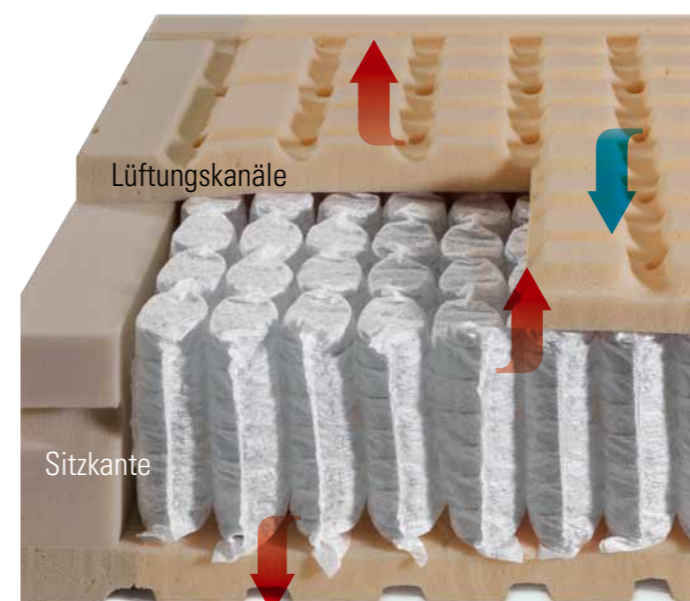

dormabell Innova Air T 20

Schlafkomfort der Extraklasse

In Optik, Höhe und Funktion identisch mit der dormabell Innova Air S 20, ist der Unterschied in den inneren Werten zu finden. Ein sehr punktelastischer, anschmiegsamer Tonnen-Taschenfederkern sorgt für die perfekte Körperanpassung, gibt sanft nach oder stützt dynamisch ab - je nach Körperzone und Schlaflage. Die erstklassige Polsterung mit dem Schaum MTS biosyn® erhöht den faszinierenden Komfort.

Preisbeispiel

dormabell Innova Air T 20 - Bezug Klima Jersey

90/100 x 200 cm, medium

1.199,-