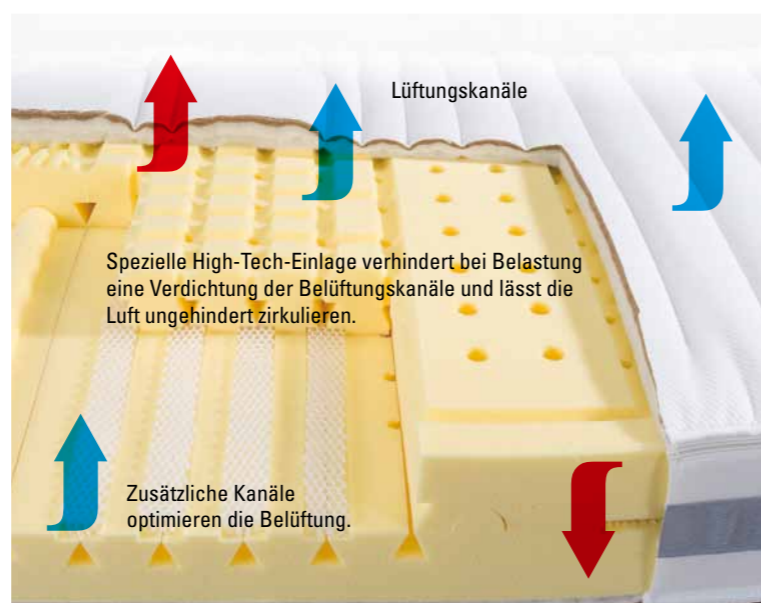

DIE DORMABELL INNOVA MATRATZEN – ENTSPANNEN UND REGENERIEREN

„AirCon Cell®“ ist ein Schaummaterial, das mit Anteilen nachwachsender Rohstoffe hergestellt wird und höchste Ansprüche an ergonomische Funktionalität und Liegekomfort gleichzeitig erfüllt. Seine offenporige Zellstruktur macht die dormabell Innova Schaum-Matratze besonders punktelastisch. Durch spezielle Formgebungen sind die Matratzen im Kern und an der Kernoberfläche in Zonen unterteilt, die auf den menschlichen Körper abgestimmt sind. So kann sich der Körper im Schlaf entspannen und regenerieren. Zusätzlich zur exzellenten Körperanpassung verfügen die Matratzen über weitere wichtige Qualitätsmerkmale: herausragende Formstabilität, lange Lebensdauer und optimales Schlafklima.

Lieferbar in Standard- und Sondergrößen bis 200/220.

dormabell Innova Matratzen

werden nach den strengen Kriterien des Ergonomie Instituts München Dr. Heidinger, Dr. Jaspert, Dr. Hocke GmbH auf den biomechanischen und mikro-klimatischen Liegekomfort hin geprüft und ausgezeichnet.

dormabell Innova Air S 14

Bequem und ergonomisch

Höchster Liegekomfort durch AirCon Cell® Schaum. Die Schulter kann einsinken. Der Hals- und Nackenbereich wird gestützt. Die Hüfte wird entlastet. Zusätzlich zur exzellenten Körperanpassung verfügen dormabell Innova Air S 14 Matratzen über weitere wichtige Komfortfaktoren: herausragende Punktelastizität, lange Lebensdauer und ein ausgezeichnetes Schlafklima.

Preisbeispiel

dormabell Innova Air S 14 - Bezug Silver Clean

90/100 x 200 cm, medium

599,-

dormabell Innova Air S 16

Perfekte Ergonomie + optimales Schlafklima

Im Vergleich zu der dormabell Innova Air S 14 bietet diese Matratze noch mehr Komfort. Die besondere High-Tech-Einlage lässt die Luft ungehindert durch die Matratze zirkulieren. Im Vergleich zu bisher üblichen Belüftungstechniken gewährleistet die Einlage auch unter dem Gewicht des Schläfers ständigen Luftaustausch und ein behagliches Schlafklima.

Preisbeispiel

dormabell Innova Air S 16 - Bezug Silver Clean

90/100 x 200 cm, medium

799,-

dormabell Innova Air S 18

Perfekte Ergonomie + exzellenter Komfort

Ideal für Menschen, die einen Liegekomfort der Extraklasse wünschen – verbunden mit einem hohen Anspruch an ergonomische und klimatische Eigenschaften. Besonders geeignet für Schläfer, die eine anschmiegsame Matratzenoberfläche bevorzugen.

In der Ausführung extrafest auch für Gewichtsklassen bis ca. 140 kg zu empfehlen.

Preisbeispiel

dormabell Innova Air S 18 - Bezug Silver Clean

90/100 x 200 cm, medium

949,-