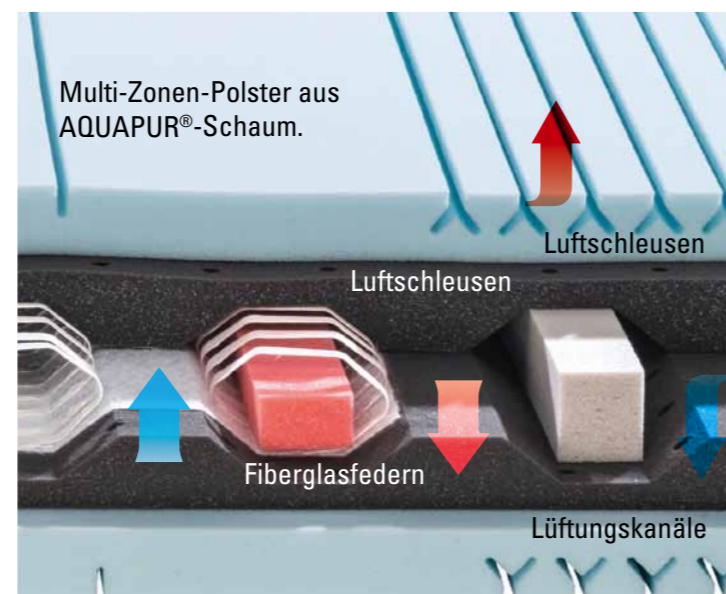

## dormabell Innova Air F 16

Druckentlastendes Liegegefühl mit Klimaregulierung

Innovative, metallfreie Matratze mit Hightech-Fiberglasfedern, eingebettet in einen Foamspring-Schaumkern. Mit hoher Stützwirkung, dabei außergewöhnlich leicht, besonders gut belüftet durch die Air-Ausführung mit seitlichem Klimaband.

Preisbeispiel

**dormabell Innova Air F 16** - Bezug Clean  
90/100 x 200 cm, medium

**799,-**

Alle dormabell Innova Matratzen sind auch in Sondergrößen, anderen Festigkeiten und Bezugsstoffen erhältlich!