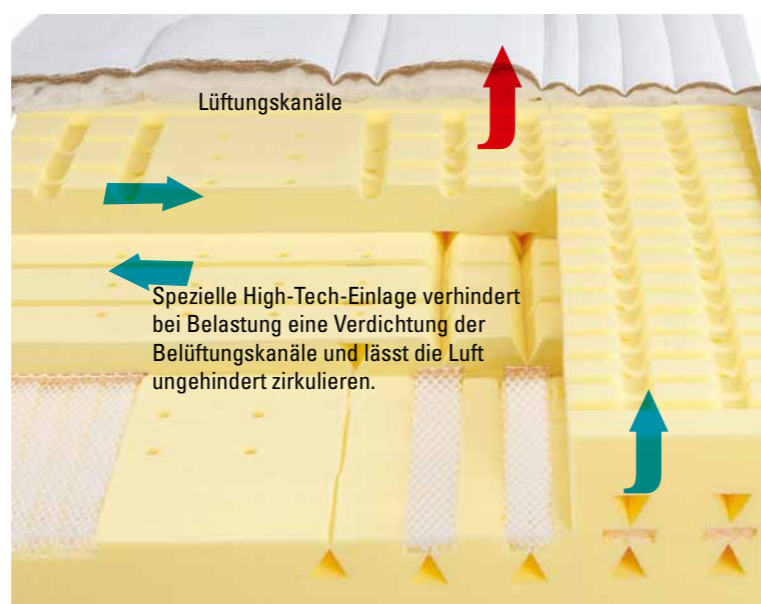

DIE DORMABELL INNOVA MATRATZEN – ENTSPANNEN UND REGENERIEREN

„AirCon Cell®“ ist ein Schaummaterial, das mit Anteilen nachwachsender Rohstoffe hergestellt wird und höchste Ansprüche an ergonomische Funktionalität und Liegekomfort gleichzeitig erfüllt. Seine offenporige Zellstruktur macht die dormabell Innova Schaum-Matratze besonders punktelastisch. Durch spezielle Formgebungen sind die Matratzen im Kern und an der Kernoberfläche in Zonen unterteilt, die auf den menschlichen Körper abgestimmt sind. So kann sich der Körper im Schlaf entspannen und regenerieren. Zusätzlich zur exzellenten Körperanpassung verfügen die Matratzen über weitere wichtige Qualitätsmerkmale: herausragende Formstabilität, lange Lebensdauer und optimales Schlafklima.

Lieferbar in Standard- und Sondergrößen bis 200/220.

dormabell Innova Matratzen

werden nach den strengen Kriterien des Ergonomie Instituts München Dr. Heidinger, Dr. Jaspert, Dr. Hocke GmbH auf den biomechanischen und mikro-klimatischen Liegekomfort hin geprüft und ausgezeichnet.

dormabell Innova Air S 14

Bequem und ergonomisch

Höchster Liegekomfort durch AirCon Cell® Schaum. Die Schulter kann einsinken. Der Hals- und Nackenbereich wird gestützt. Die Hüfte wird entlastet. Zusätzlich zur exzellenten Körperanpassung verfügen dormabell Innova Air S 14 Matratzen über weitere wichtige Komfortfaktoren: herausragende Punktelastizität, lange Lebensdauer und ein ausgezeichnetes Schlafklima.

Preisbeispiel

dormabell Innova Air S 14 - Bezug Silver Clean

90/100 x 200 cm, medium

599,-

dormabell Innova Air S 16

Perfekte Ergonomie + optimales Schlafklima

Im Vergleich zu der dormabell Innova Air S 14 bietet diese Matratze noch mehr Komfort. Die besondere High-Tech-Einlage lässt die Luft ungehindert durch die Matratze zirkulieren. Im Vergleich zu bisher üblichen Belüftungstechniken gewährleistet die Einlage auch unter dem Gewicht des Schläfers ständigen Luftaustausch und ein behagliches Schlafklima.

Preisbeispiel

dormabell Innova Air S 16 - Bezug Silver Clean

90/100 x 200 cm, medium

799,-

dormabell Innova Air S 18

Perfekte Ergonomie + exzellenter Komfort

Ideal für Menschen, die einen Liegekomfort der Extraklasse wünschen – verbunden mit einem hohen Anspruch an ergonomische und klimatische Eigenschaften. Besonders geeignet für Schläfer, die eine anschmiegsame Matratzenoberfläche bevorzugen.

In der Ausführung extrafest auch für Gewichtsklassen bis ca. 140 kg zu empfehlen.

Preisbeispiel

dormabell Innova Air S 18 - Bezug Silver Clean

90/100 x 200 cm, medium

949,-