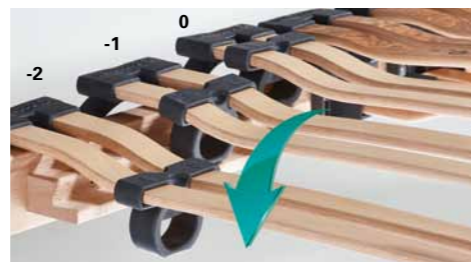

3-stufige Schultereinstellung
Die körpergerechte Einsinktiefe der Schulter ist durch Verschieben spezieller Kautschukelemente individuell einstellbar.

Es lebe der Unterschied

Die Einstellmöglichkeiten sind bei allen dormabell Innova Rahmen identisch. Doch die Kundenwünsche, Preisvorstellungen und auch die körperlichen Gegebenheiten sind sehr vielfältig. Darauf haben wir uns optimal eingestellt – mit allen sinnvollen Varianten der Verstellbarkeit. 10 unterschiedliche Modelle stehen zur Wahl. Vom unverstellbaren Modell „N“ über den multifunktionalen, bei dormabell erhältlichen „KSK“ mit

getrennter Kopf- und Oberkörperhochlagerung (ideal für Herz und Atmung) und manueller getrennter Oberschenkel- und Unterschenkelverstellung (ideal für die Lendenwirbelsäulen-Lagerung) bis zum M 4 mit perfekt ergonomischer Motorik mit Netzfreischtaltung und Memory, der keine Wünsche mehr offen lässt.

90/100 x 200 cm
In Sondergrößen erhältlich. **499,-**

90/100 x 200 cm
In Sondergrößen erhältlich. **679,-**

90/100 x 200 cm
In Sondergrößen erhältlich. **779,-**