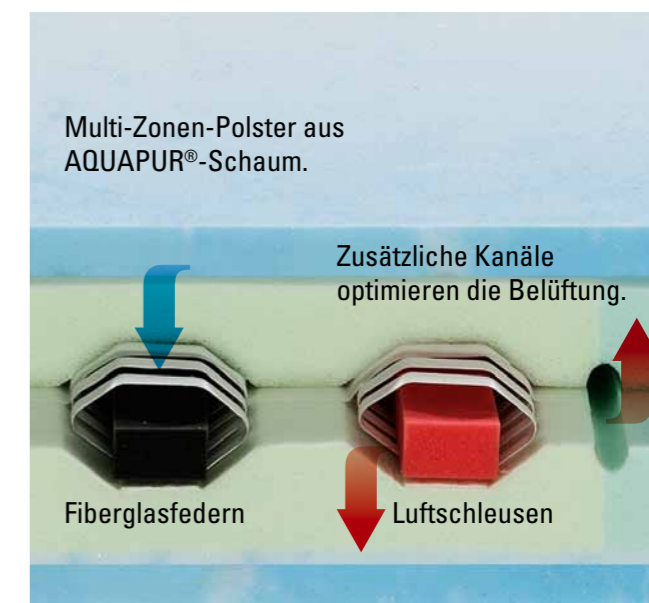

Preisbeispiel

**dormabell Innova Air T 18** - Bezug Silver Clean  
90/100 x 200 cm, medium

**799,-**

## dormabell Innova Air F 18

Erstklassige Druckentlastung für regenerative Schlaferholung

Das Nonplusultra der regenerativen Schlaferholung. 5 metallfreie, dynamisch wirkende Hightech-Federwellen, eingebettet in AQUAPUR®-Schaum, sind das besondere Merkmal dieser Matratze. Erstklassige Druckentlastung und eine optimale Wärmeregulierung sorgen für eine hervorragende regenerative Schlaferholung.

Preisbeispiel

**dormabell Innova Air F 18** - Bezug Clean  
90/100 x 200 cm, medium

**949,-**